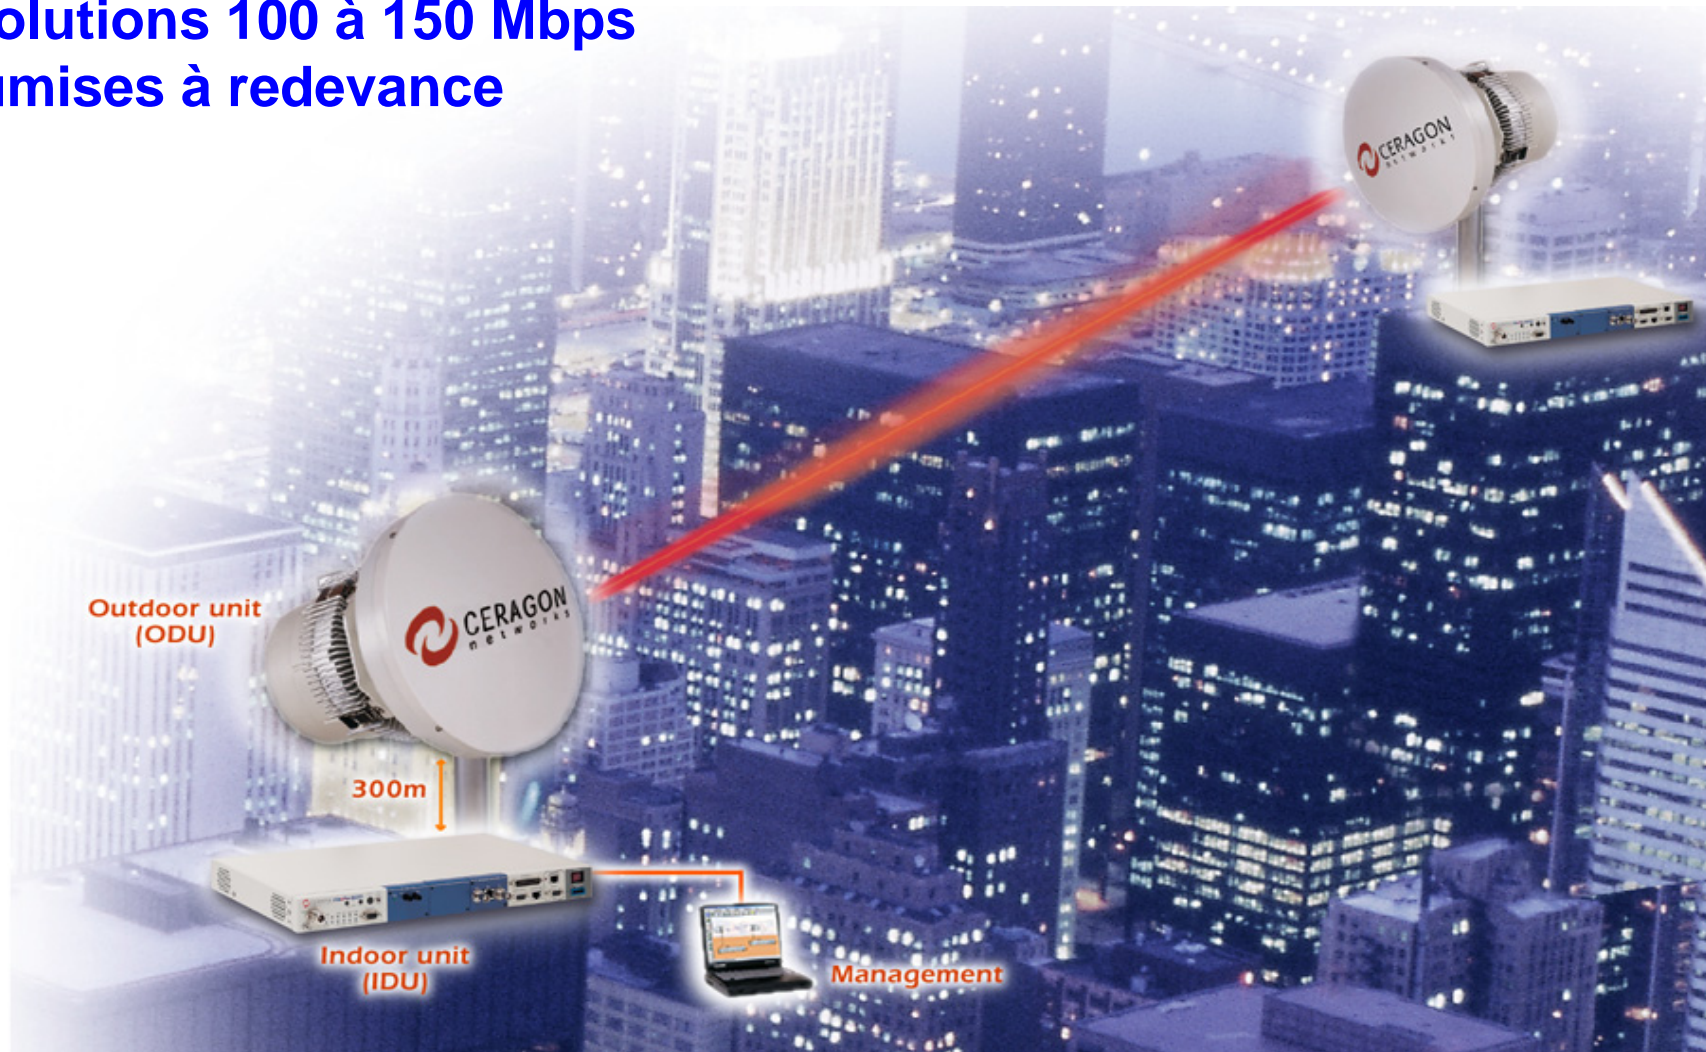

TALCO Languedoc Radiocommunication

Autres solutions 100 à 150 Mbps
Soumises à redevance