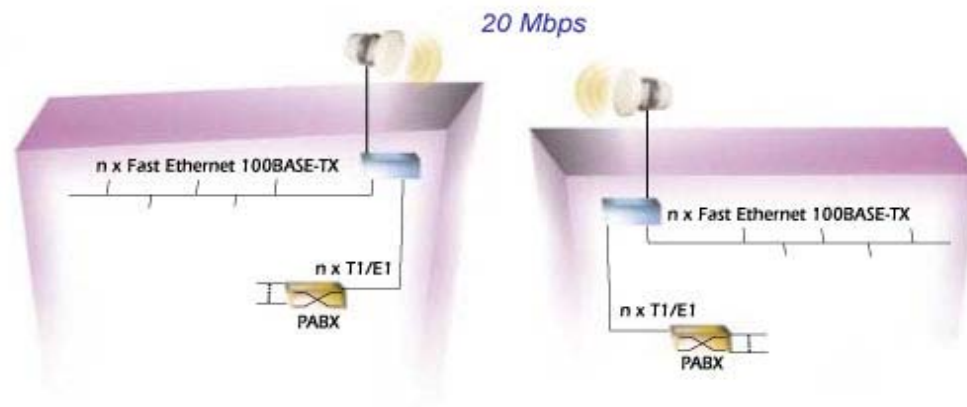

TALCO Languedoc Radiocommunication

Fast Ethernet et accès T1/ G703